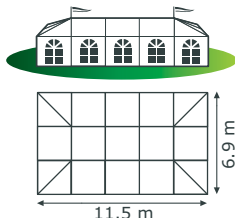

TRIPPOLA-5

Antal pers. 70-100 st.
Yta: 79 m²

	<i>Pris inkl montage</i>
Exkl. moms	8500 kr
Inkl. moms	10625 kr

REGULA-8

Antal pers. från 100 st
Yta: Minst 48 m², kan förlängas till önskad längd i 3 meters sektioner

Pris per kvm inkl montage

Begär offert