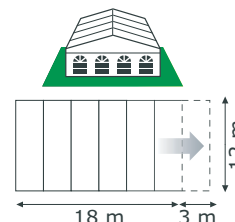

REGULA-12

Antal pers. från 200 st
Yta: Minst 72 m², kan förlängas till önskad längd i 3 meters sektioner

Pris per kvm inkl montage

Begär offert