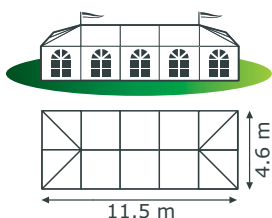

## TÄLT för upp till 70 personer

Antal personer 40-70 st  
Yta: 42 m<sup>2</sup>

	<i>Hysespris</i>	<i>Montage</i>
Exkl. moms	2700 kr	2800 kr
Inkl. moms	3375 kr	3500 kr

## TÄLT för upp till 80 personer

Antal personer 50-80 st  
Yta: 53 m<sup>2</sup>

	<i>Hysespris</i>	<i>Montage</i>
Exkl. moms	3360 kr	3300 kr
Inkl. moms	4200 kr	4125 kr