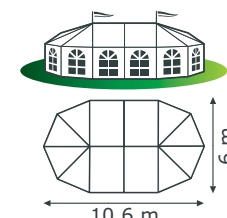

## TÄLT för upp till 80 personer

Antal personer 50-80 st  
Yta: 53 m<sup>2</sup>

	<i>Hysespris</i>	<i>Montage</i>
Exkl. moms	3360 kr	3300 kr
Inkl. moms	4200 kr	4125 kr

## TÄLT för upp till 80 personer

Antal personer 40-80 st  
Yta: 53 m<sup>2</sup>

	<i>Hysespris</i>	<i>Montage</i>
Exkl. moms	3000 kr	3300 kr
Inkl. moms	3750 kr	4125 kr