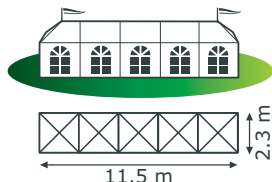

## TÄLT för upp till 32 personer

Antal personer 20-32 st  
Yta: 21 m<sup>2</sup>

	<i>Hysespris</i>	<i>Montage</i>
Exkl. moms	1800 kr	1500 kr
Inkl. moms	2250 kr	1875 kr

## TÄLT för upp till 40 personer

Antal personer 20-40 st  
Yta: 26 m<sup>2</sup>

	<i>Hysespris</i>	<i>Montage</i>
Exkl. moms	2000 kr	1500 kr
Inkl. moms	2500 kr	1875 kr

## TÄLT för upp till 40 personer

Antal personer 20-40 st  
Yta: 26 m<sup>2</sup>

	<i>Hysespris</i>	<i>Montage</i>
Exkl. moms	2100 kr	1700 kr
Inkl. moms	2625 kr	2125 kr

## TÄLT för upp till 50 personer

Antal personer 30-50 st  
Yta: 32 m<sup>2</sup>

	<i>Hysespris</i>	<i>Montage</i>
Exkl. moms	2320 kr	2240 kr
Inkl. moms	2900 kr	2800 kr